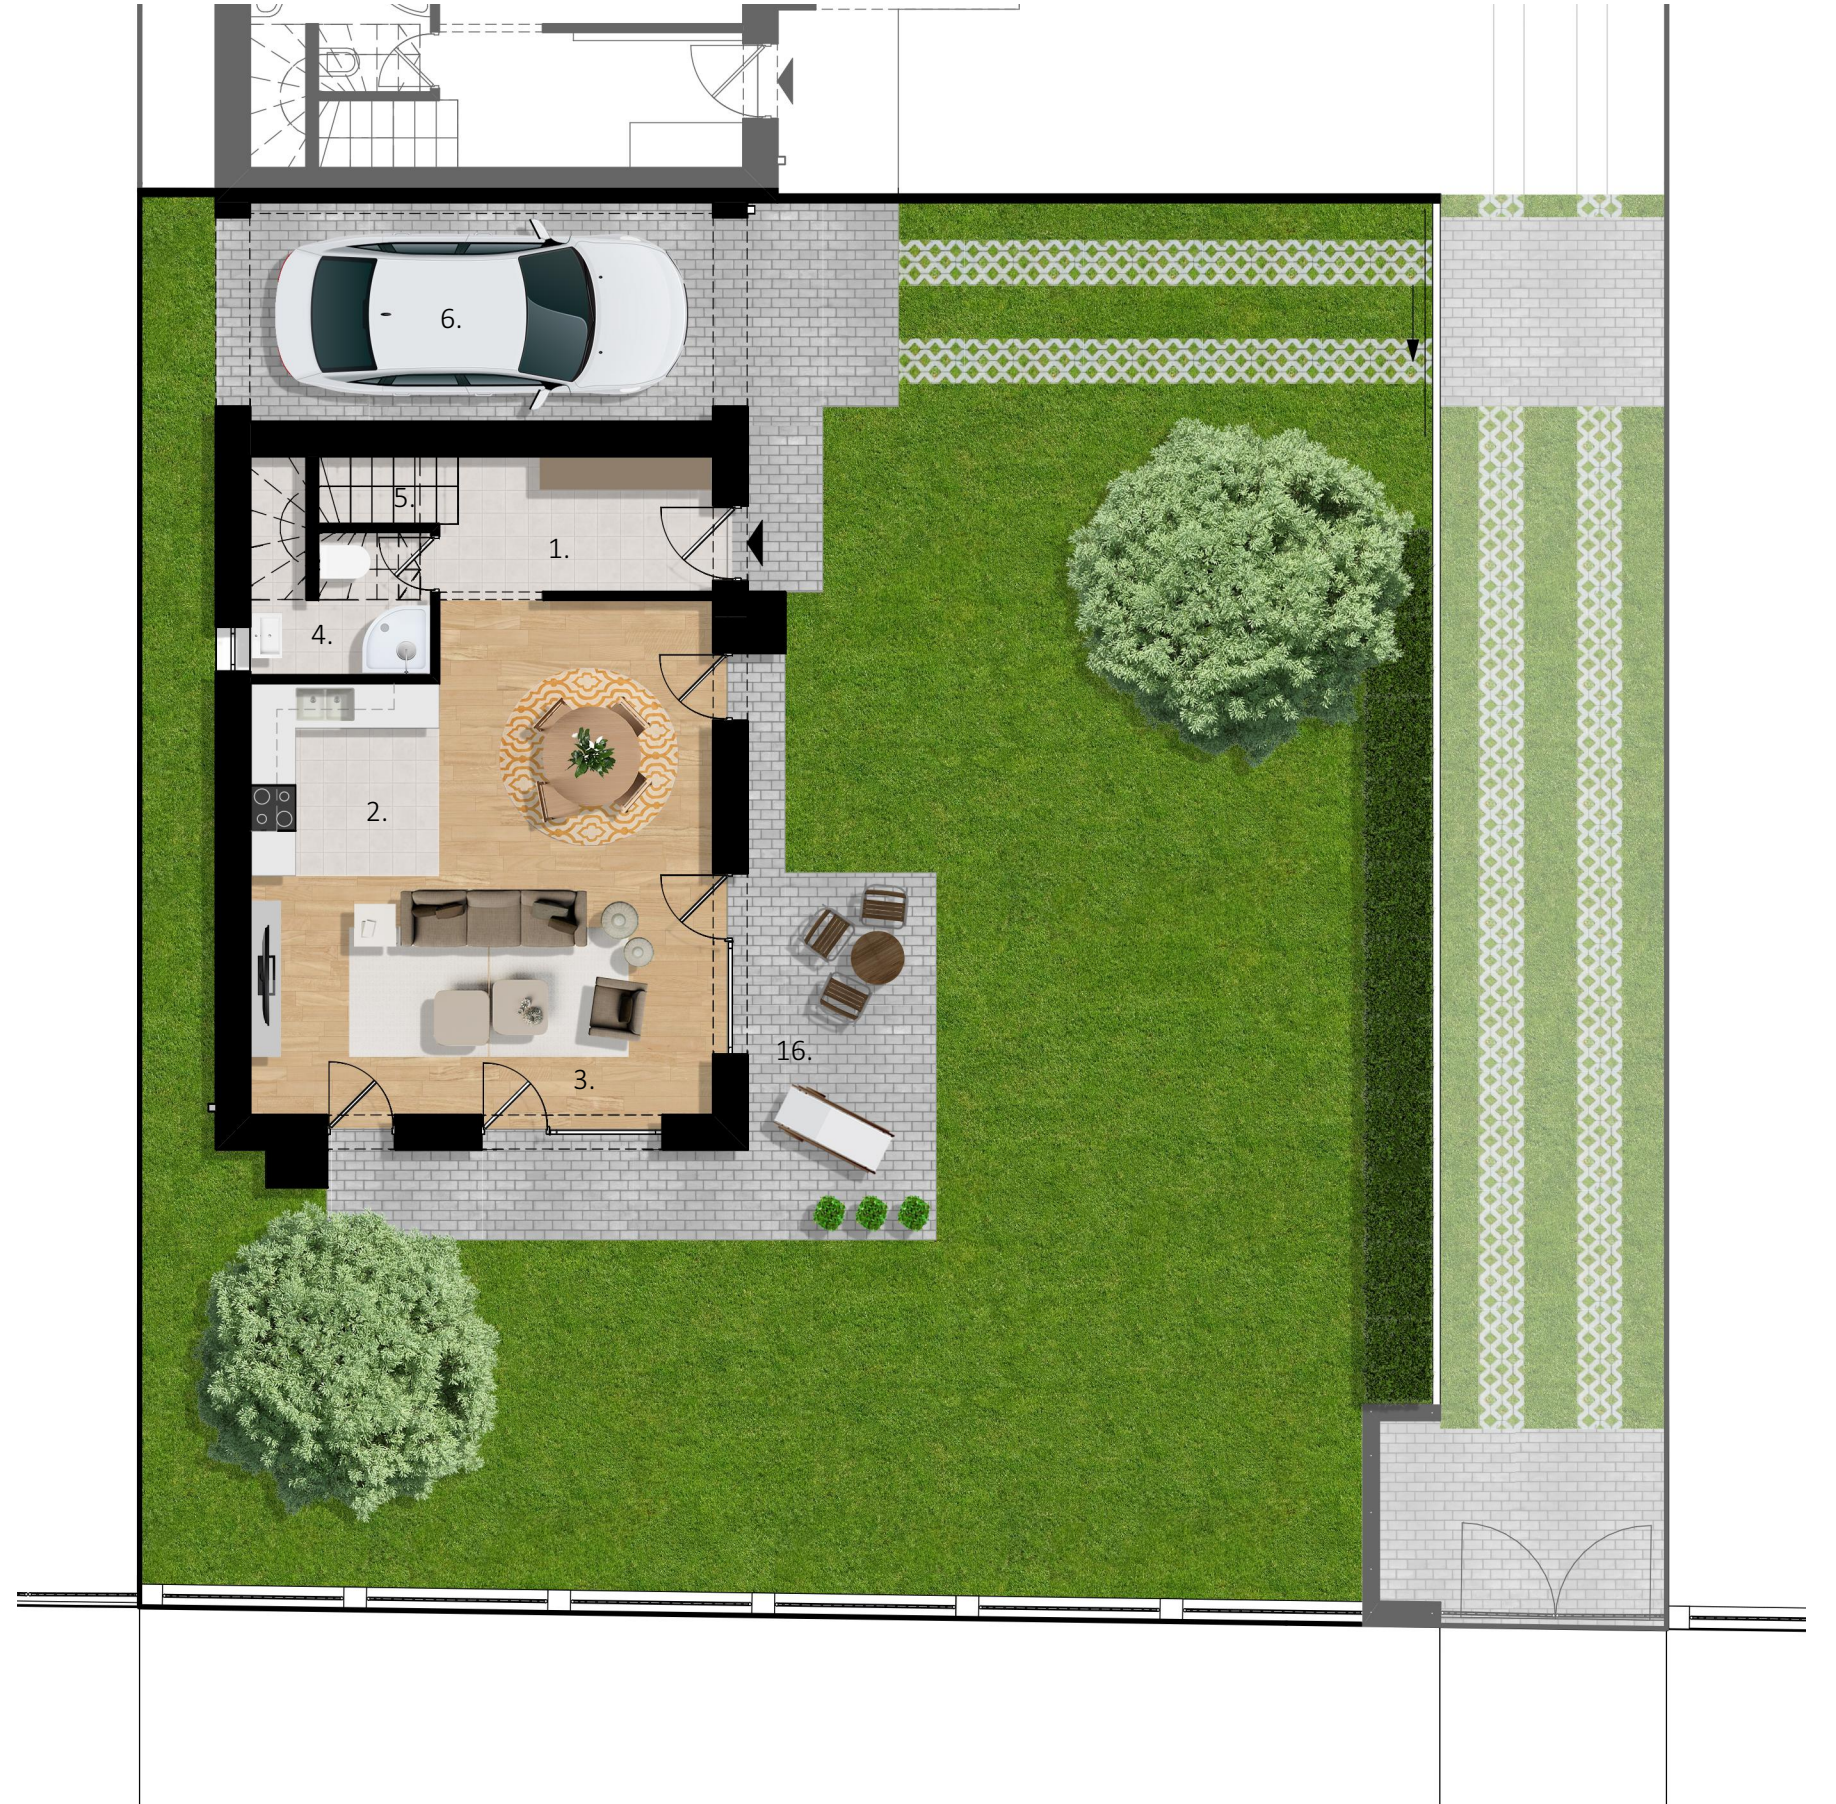

1. HÁZ-5 SZOBA

Telek méret: 315 m²

Földszint

1.	Előszoba	6,31 m ²
2.	Konyha	6,37 m ²
3.	Étkező és Nappali	32,76 m ²
4.	Lépcső	4,28 m ²
5.	Fürdő	5,46 m ²
6.	Gépkocsi beálló	17,78 m ²

Emelet

7.	Szoba	10,18 m ²
8.	Szoba	12,66 m ²
9.	Szoba	14,25 m ²
10.	Szoba	12,48 m ²
11.	Fürdőszoba	4,69 m ²
12.	Fürdőszoba	3,67 m ²
13.	Gardrób	2,04 m ²
14.	Közlekedő	6,40 m ²
15.	Lépcső	4,28 m ²

Összes nettó alapterület: 143,61 m²

16. Terasz: 39,71 m²

NOVUS házak®

NOVUSHAZAK.HU Tel.: +36 20 9 111 101

Az ábrázolt berendezés csak illusztráció. A feltüntetett adatok és rajzok tájékoztató jellegűek.

© 2021 NOVUS Házak - Minden jog fenntartva