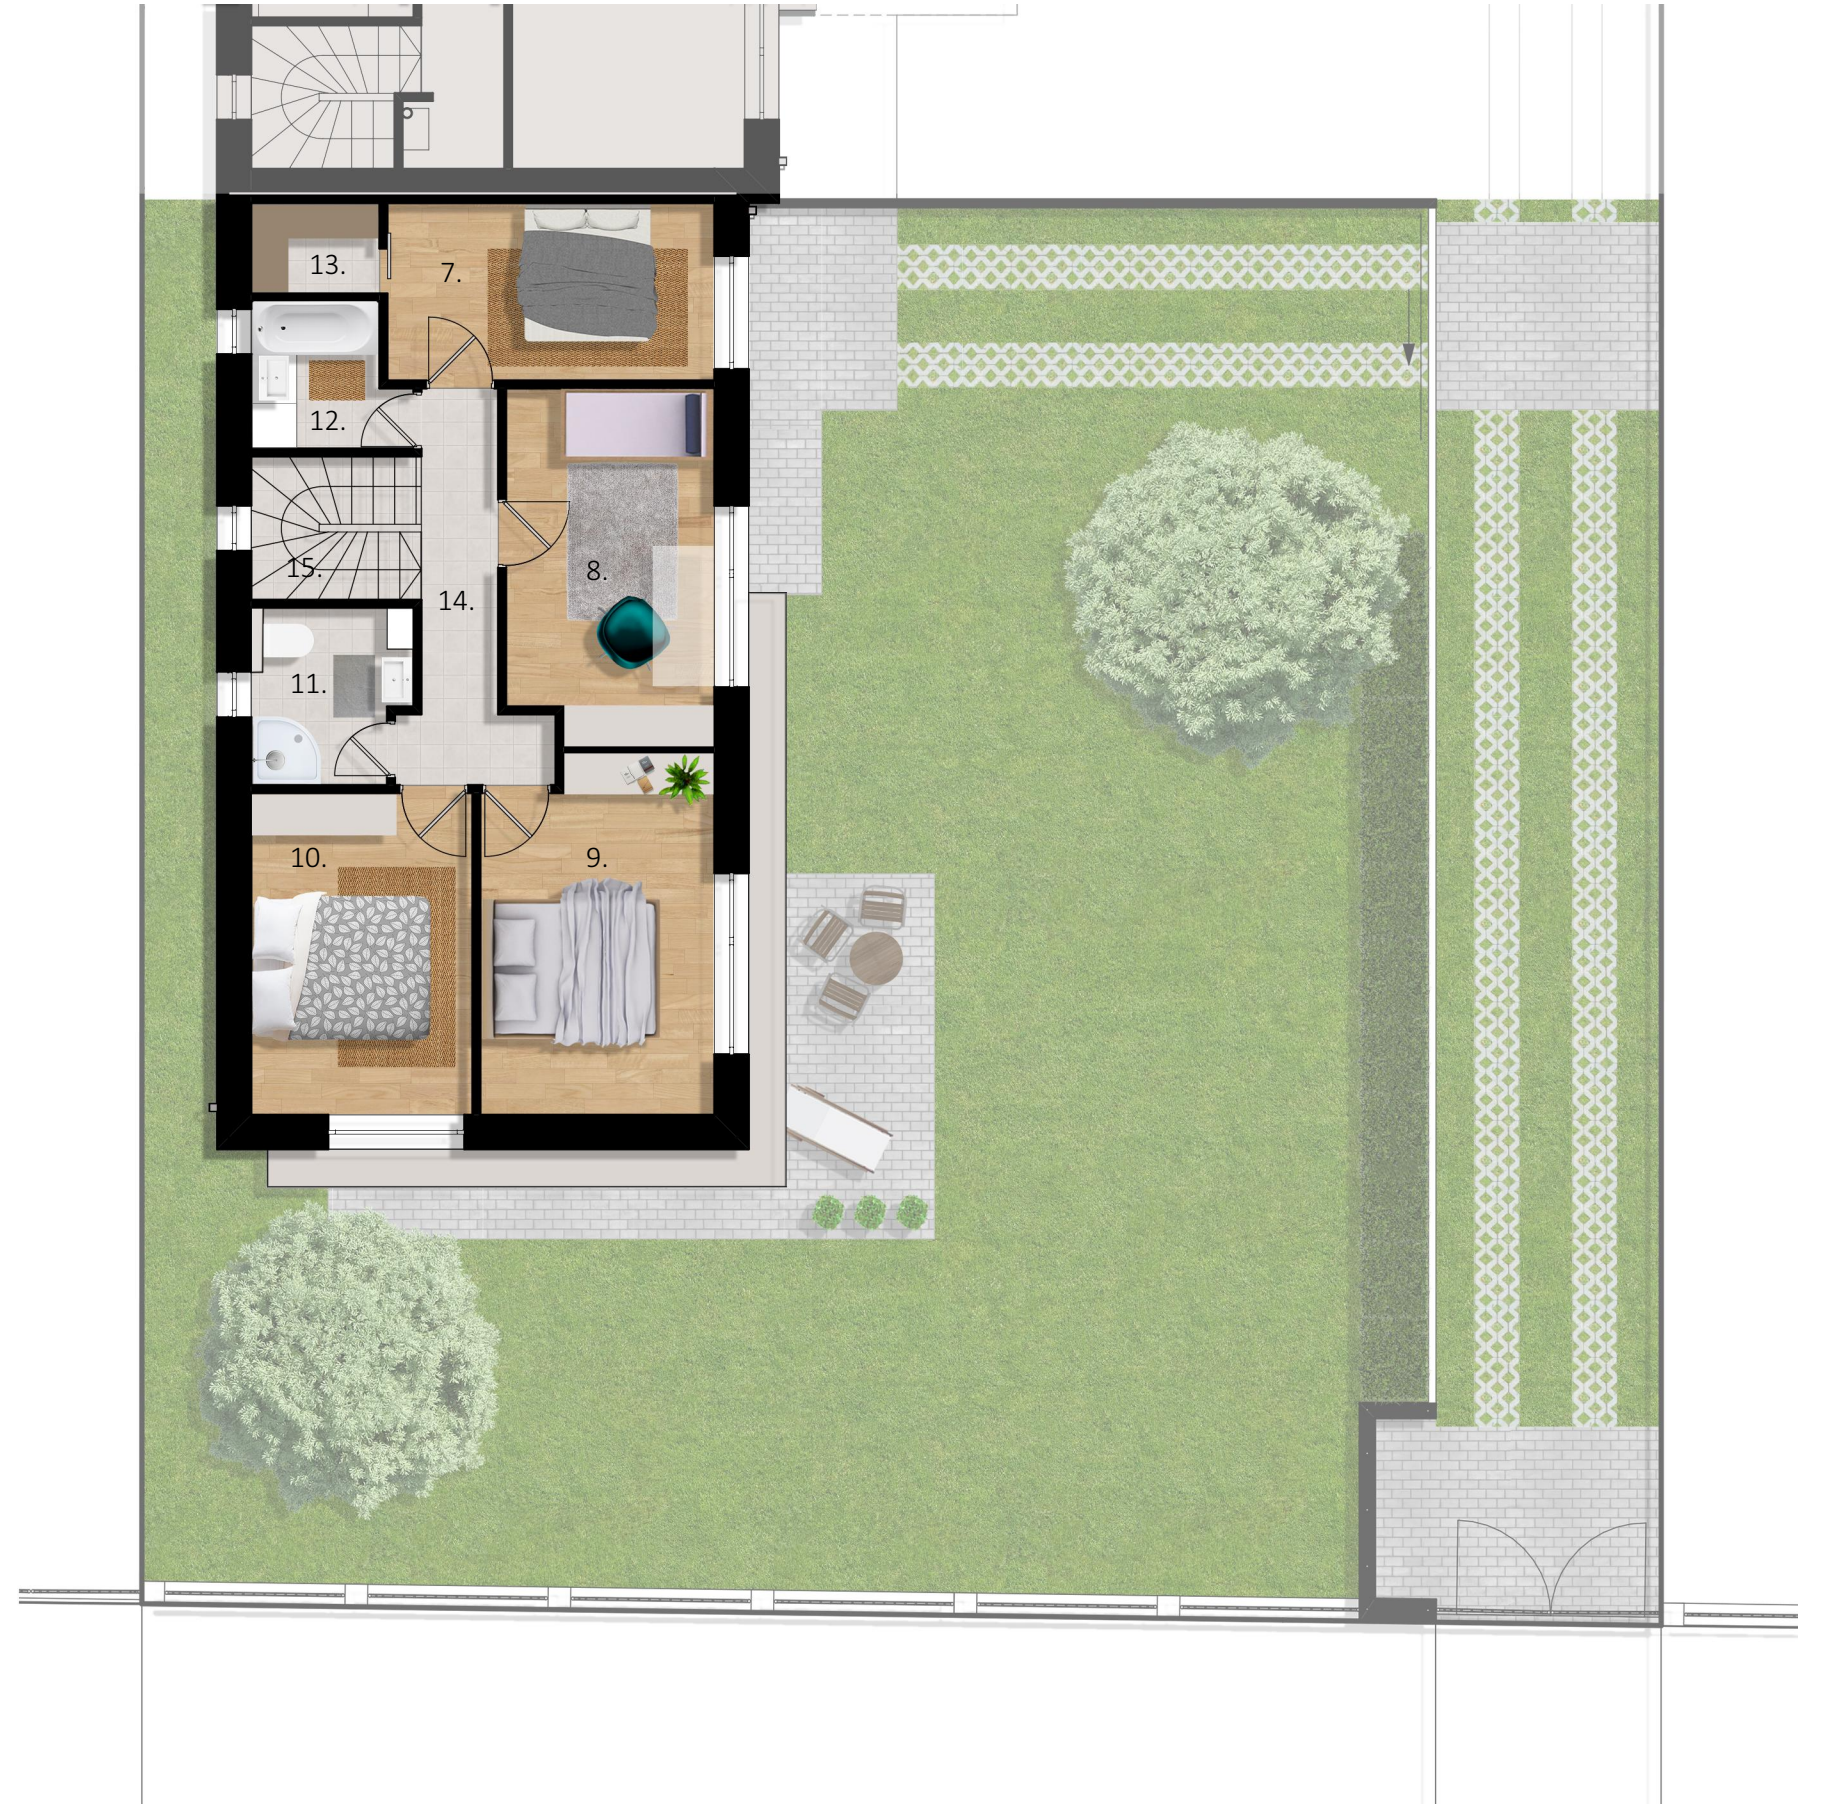

1. HÁZ-5 SZOBA

Telek méret: 315 m²

Földszint

1.	Előszoba	6,31 m ²
2.	Konyha	6,37 m ²
3.	Étkező és Nappali	32,76 m ²
4.	Lépcső	4,28 m ²
5.	Fürdő	5,46 m ²
6.	Gépkocsi beálló	17,78 m ²

Emelet

7.	Szoba	10,18 m ²
8.	Szoba	12,66 m ²
9.	Szoba	14,25 m ²
10.	Szoba	12,48 m ²
11.	Fürdőszoba	4,69 m ²
12.	Fürdőszoba	3,67 m ²
13.	Gardrób	2,04 m ²
14.	Közlekedő	6,40 m ²
15.	Lépcső	4,28 m ²

Összes nettó alapterület:	143,61 m ²
16. Terasz:	39,71 m ²

NOVUS házak®

NOVUSHAZAK.HU Tel.: +36 20 9 111 101

Az ábrázolt berendezés csak illusztráció. A feltüntetett adatok és rajzok tájékoztató jellegűek.